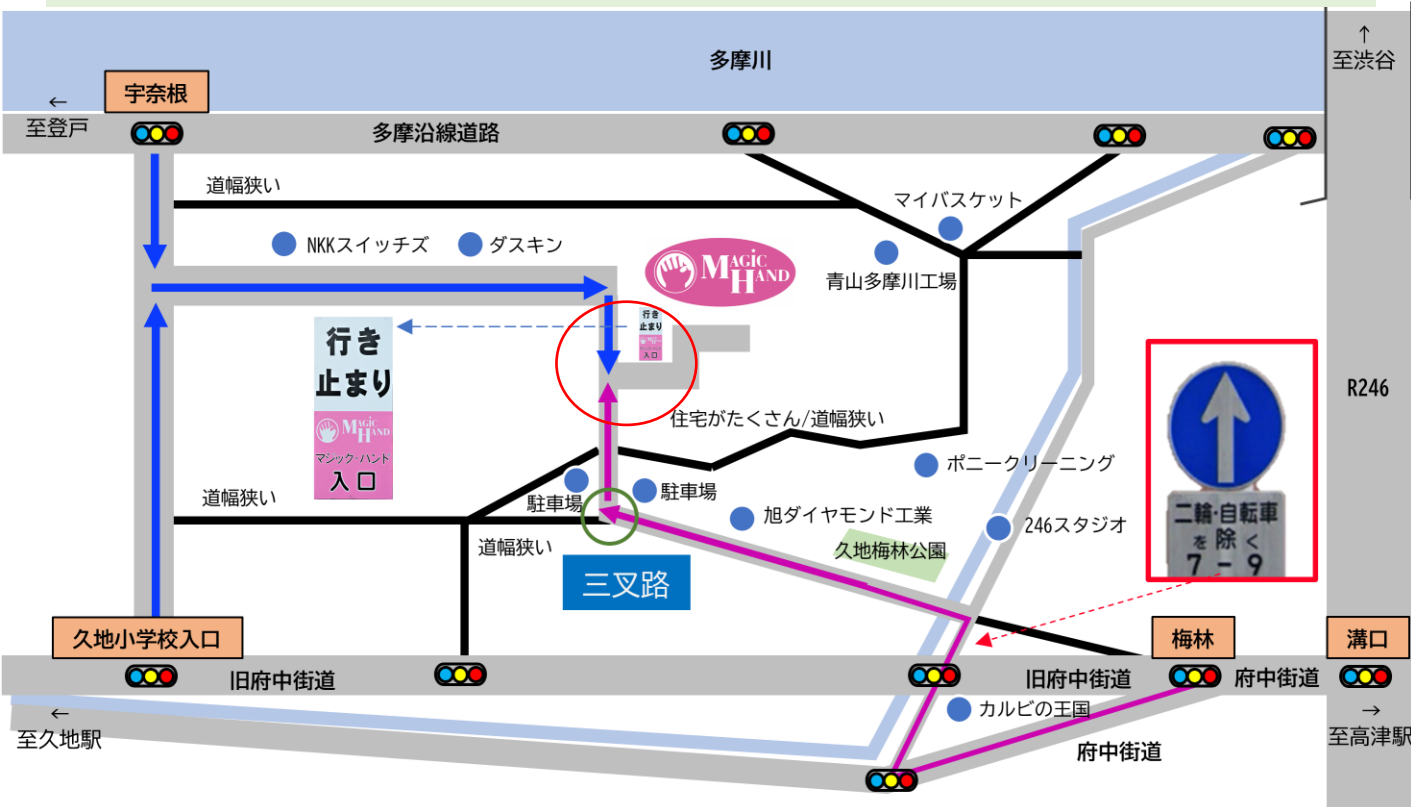

お車で来社の方へ

弊社周辺には、車の行き違いが厳しい狭いポイントがあります
 お車で来社の方は2つのルートよりお越してください。(7:00-9:00間は1ルートのみ)
 ナビ等で弊社指定ではないルートが表示されることがあります。
 必ず走行前にルートのご確認ください。特にトラックの方はご注意ください。

〒213-0031
 神奈川県川崎市高津区宇奈根744-11
 株式会社マジックハンド
 TEL：044-850-1055

広いルート
 ※4tトラック以下

 狭いルート
 ※4tトラック不可
 ※7:00-9:00不可

※黒で描写された道路は非常に狭いポイントがあります。指定ルートでお越してください。

広いルート →

※トラックはこちらから

- ①多摩沿線道路より「宇奈根」
 「久地小学校入口」方向へ、2つ目左折
 ダスキン通過後、右カーブすぐに左折
- ②旧府中街道より「久地小学校入口」
 「宇奈根」方向へ、2つ目右折
 ダスキン通過後、右カーブすぐに左折

拡大図 ← お進みください

狭いルート →

※4tトラックは不可
 ※7:00-9:00は不可

府中街道より「梅林」
 府中街道を久地駅方向へ1つ目を右折
 信号越えて一つ目を左折※1)
 ※1) 7:00-9:00は通行不可
 不定期に取り締まり来ています
 旭ダイヤモンド工業を通過
 駐車場がある三叉路 を右折、2つ目右折

拡大図 ← お進みください